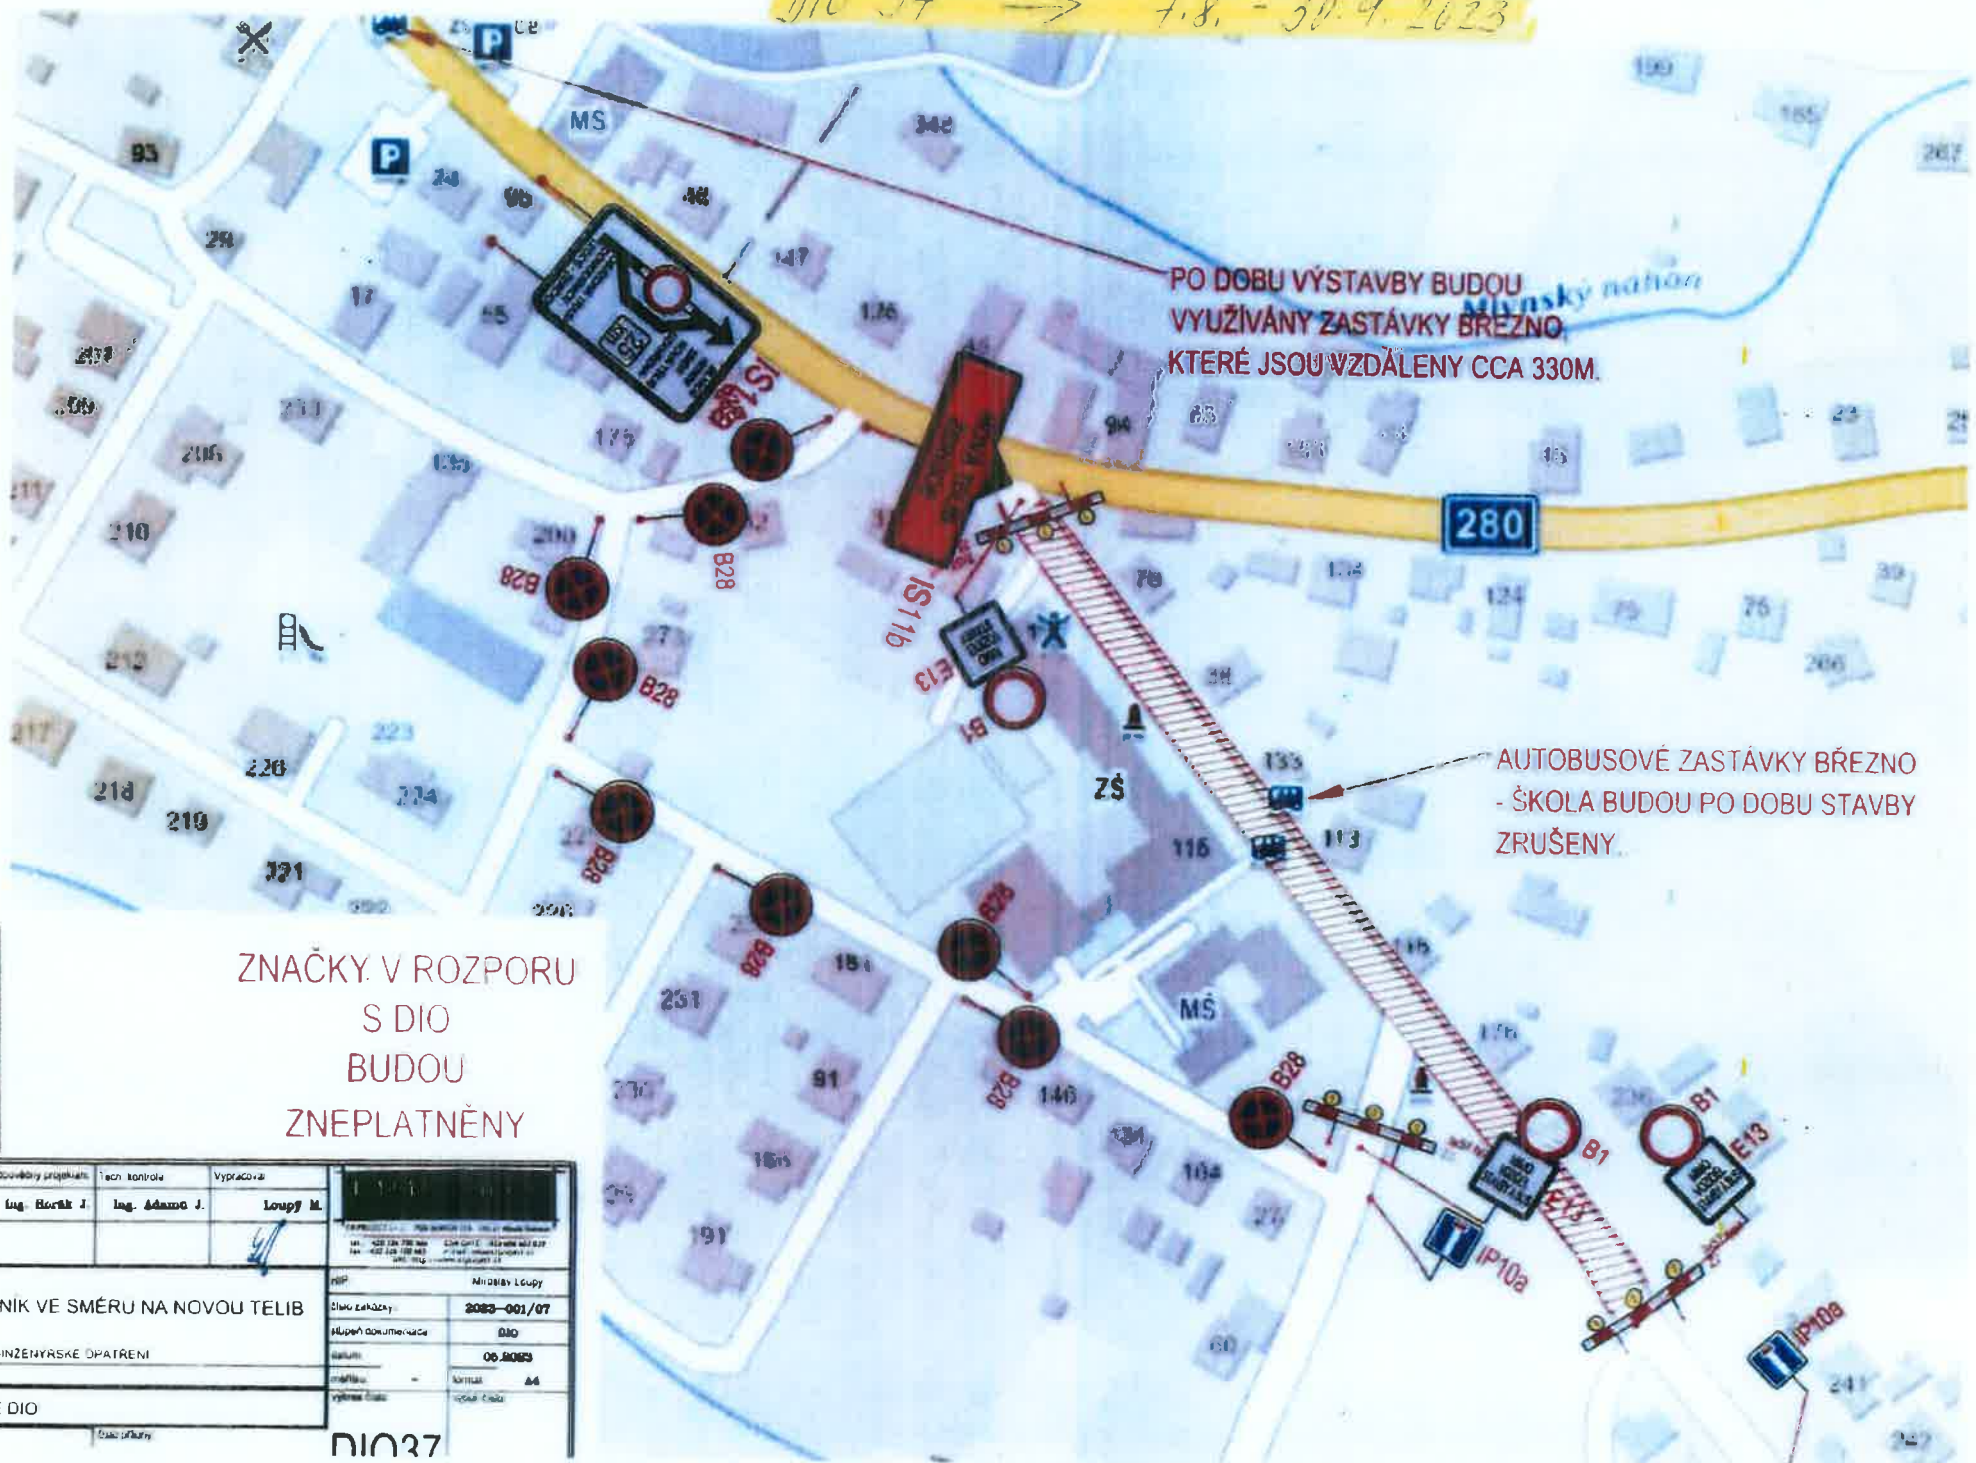

DIO 37 → 7.8. - 30.9. 2023

PO DOBU VÝSTAVBY BUDOU VYUŽÍVÁNY ZASTÁVKY BŘEZNO, KTERÉ JSOU VZDÁLENY CCA 330M.

AUTOBUSOVÉ ZASTÁVKY BŘEZNO - ŠKOLA BUDOU PO DOBU STAVBY ZRUŠENY.

ZNAČKY V ROZPORU S DIO BUDOU ZNEPLATNĚNY

ZAVŘENÍ
KLNICE
1/2802 V
LCE CCA
390 BM

Podpis autora	Zodpovědný projektant	Technická kontrola	Vypracoval
Ing. Jirák J.	Ing. Horák J.	Ing. Adamo J.	Loupy M.
CHODNÍK VE SMĚRU NA NOVOU TELIB DOPRAVNĚ-INŽENÝRSKÉ OPATŘENÍ SITUACE DIO			
PROJEKTANT: MHD Město Loupy Číslo zakázky: 2023-001/07 Pláňový dokumentace: DIO Stav: 06.2023 Objekt: - Objekt: - Objekt: -		Objekt: - Objekt: - Objekt: -	

DIO37