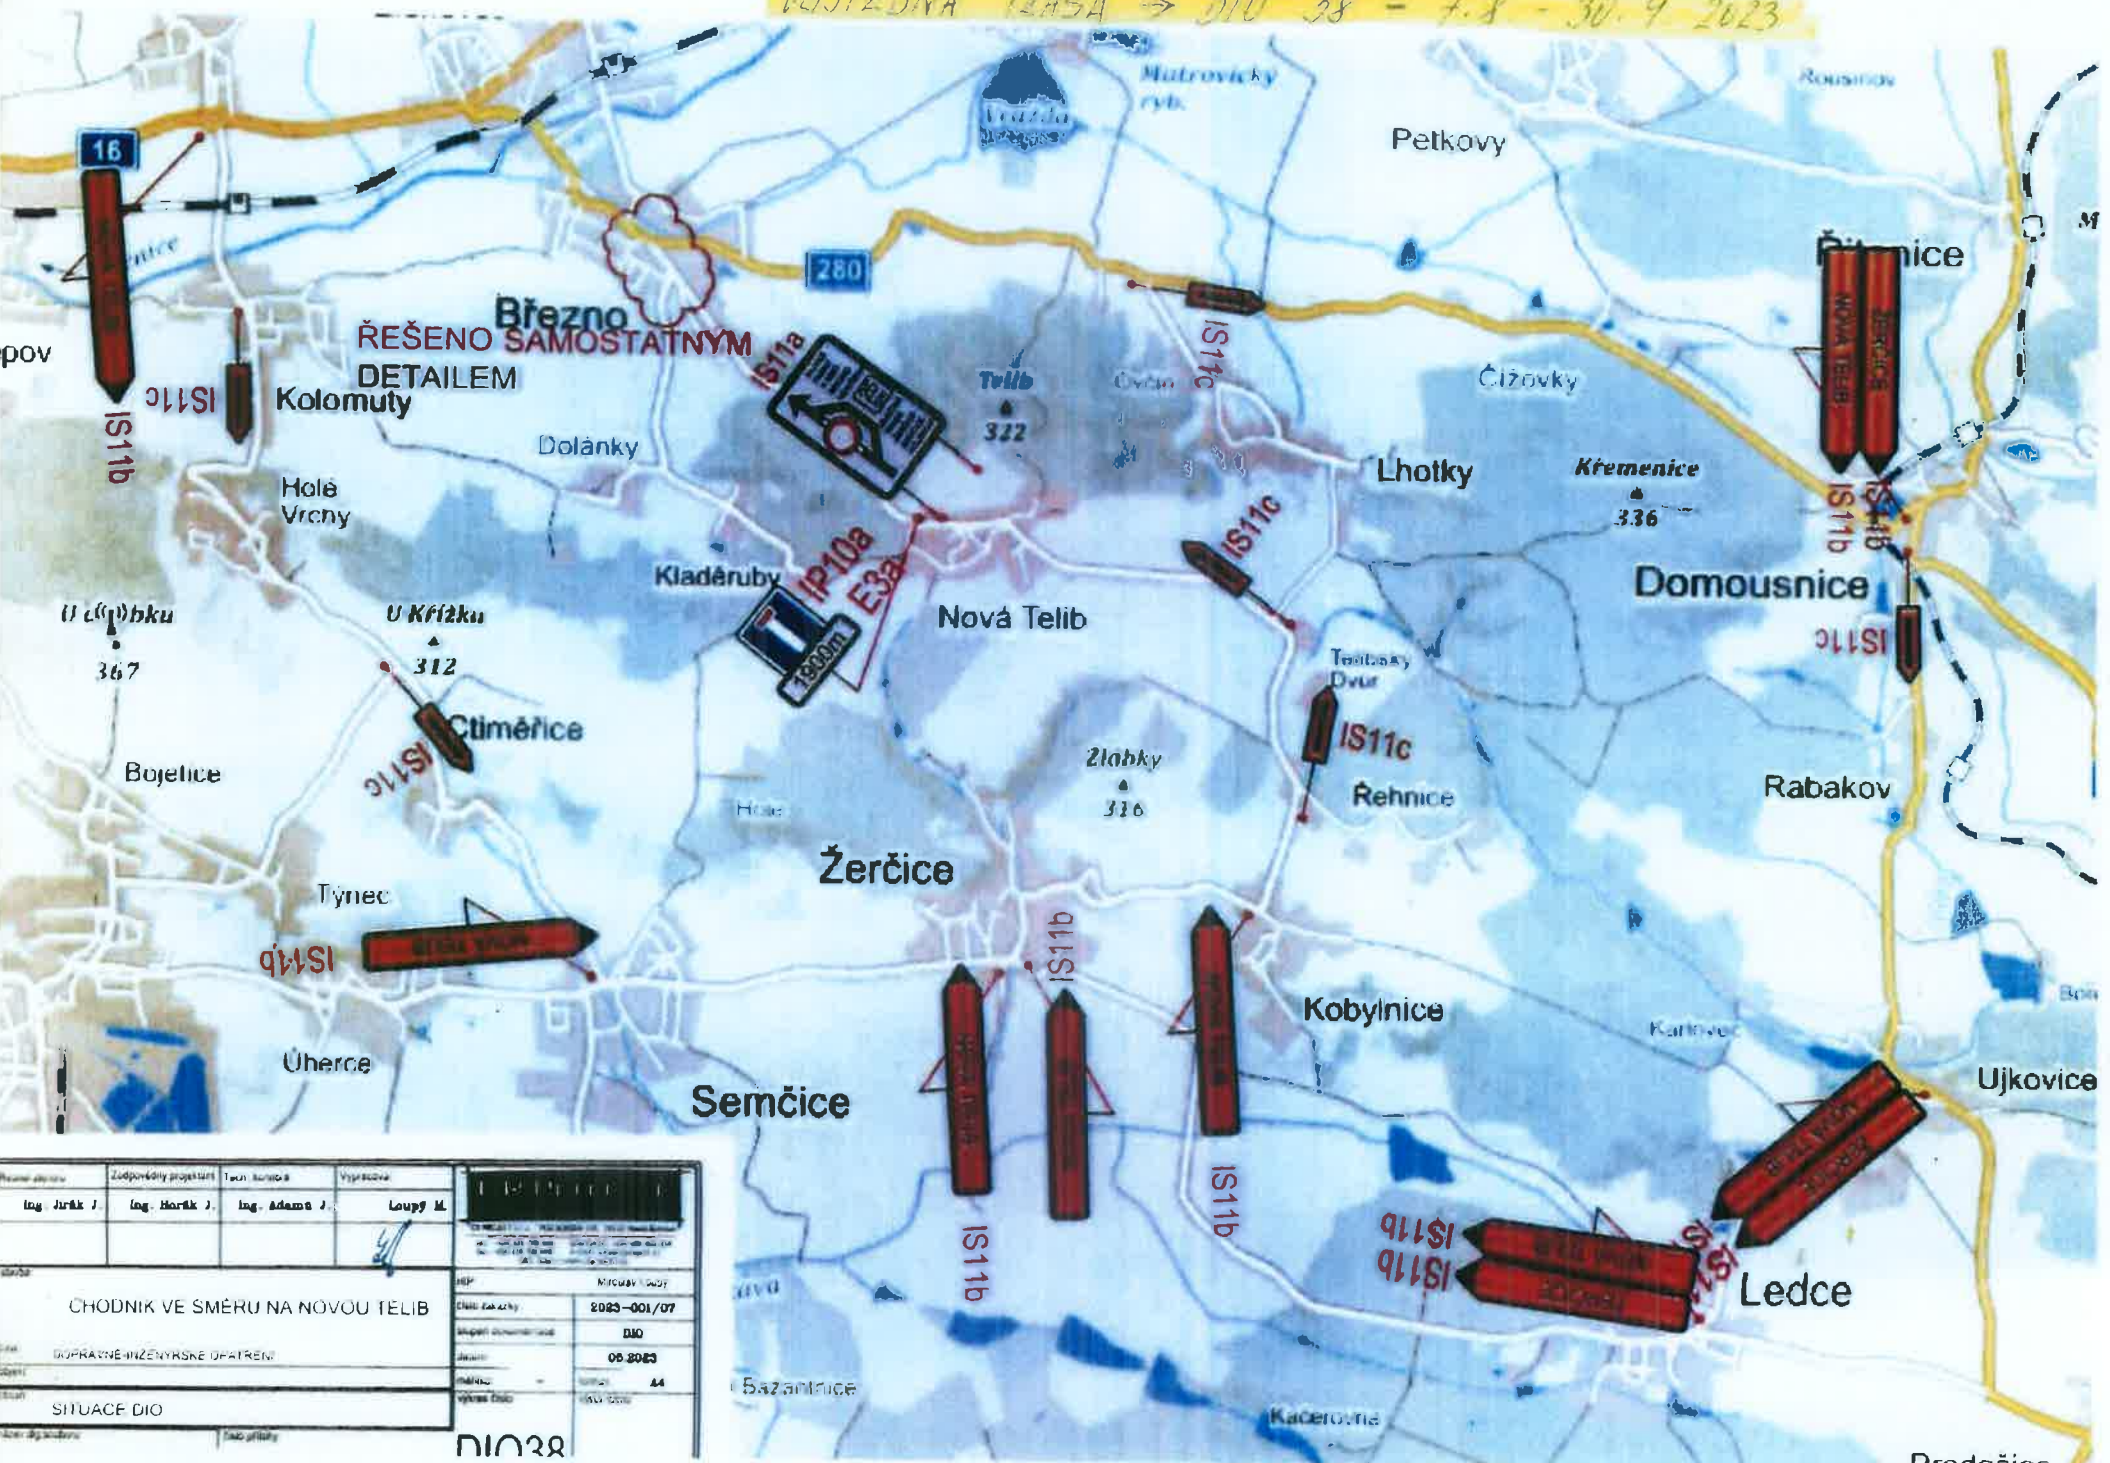

OBJÍZDNÁ TRASA → DIO 38 - 7.8 - 30.9 2023

ŘEŠENO SAMOSTATNÝM
DETAILEM

Projektant	Zodpovědný projektant	Technická služba	Výkresová
Ing. Jirák J.	Ing. Horák J.	Ing. Adams J.	Loupy M.
CHODNÍK VE SMĚRU NA NOVOU TELIB DOPRAVNĚ-INGENÝRSKÉ OPATŘENÍ SITUACE DIO			
DIO 38		Měřítko 1:500 Číslo zakázky 2023-001/07 Datum 08.2023 Číslo 44	Objekt 38